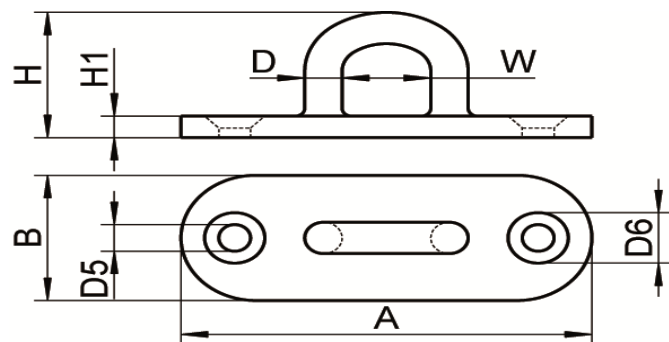

ART. M8224

Basi oblunghe con anello in microfusione, lucide aisi 316 / A4

*Pad eye, oblong base, investment casting, polished aisi 316 / A4*

Box

Master carton

Pallet

Codice Articolo Item Number	A ( mm )	B ( mm )	W ( mm )	D ( mm )	H ( mm )	H1 ( mm )	D5 ( mm )	D6 ( mm )	Box	Master carton	Pallet
M8224-4-A	75	22	16	7,5	24	5	6,7	13	10	150	6000
M8224-4-B	88	32	19	8	28	5,5	6,7	13	10	100	4000
M8224-4-C	100	36	22	9	34	6	6,7	13	10	60	2400

Attenzione!!! Le dimensioni riportate nelle schede tecniche, possono subire variazioni minime da lotto a lotto e a seconda della produzione.

In particolare, non praticare i fori prima di ricevere il prodotto.

*Pay attention!! The dimensions shown in the data sheets are subject to minimal variations (different production line batch).*

*In particular, do not drill the holes before receiving the product.*